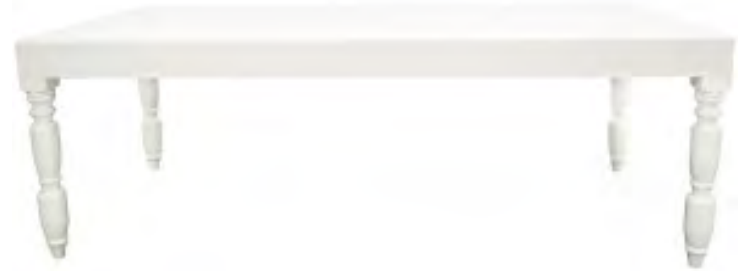

# DINING/ BUFFET TABLES

Parson Buffet  
White Lacquer  
72"W x 30"D x 30"H

Parson Buffet  
Black Lacquer  
72"W x 24"D x 30"H

Eco Buffet Table  
72"W x 30"D x 30"H

Eco Buffet Table  
72"W x 30"D x 30"H

Prince Dining Table  
94.5"W x 42"D x 30"H